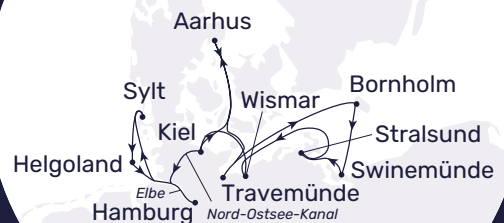

**Zusätzlich
5 %
Frühbucher-
rabatt**

bei Buchung bis
zum 30.11.2024

**plan
tours**

Der Welt so nah