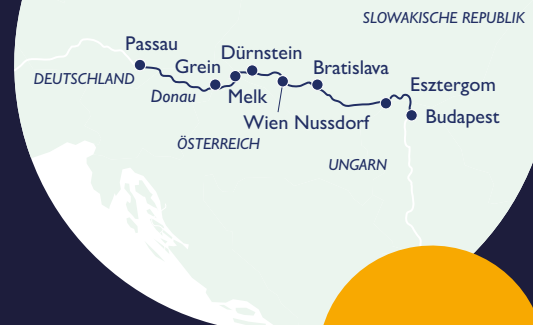

Vorteils-
Preis.*
Jetzt hier
buchen!

Donau-Metropolen MS Rouse Prestige

8 Tage – Ab/bis Passau

11.07. – 18.07.2024¹ | 08.08. – 15.08.2024⁵
18.07. – 25.07.2024² | 15.08. – 22.08.2024⁶
25.07. – 01.08.2024³
01.08. – 08.08.2024⁴

ab **999 €** p.P. 2-Bett-Außenkabine, achtern

* Für den Vorteilspreis gilt ein limitiertes Kontingent.

Reise-Nr.: ¹ROU1124, ²ROU1224, ³ROU1324, ⁴ROU1424,
⁵ROU1524, ⁶ROU1624

Getränkpaket
inklusive

MS Rouse Prestige Die elegante Art die Donau zu bereisen